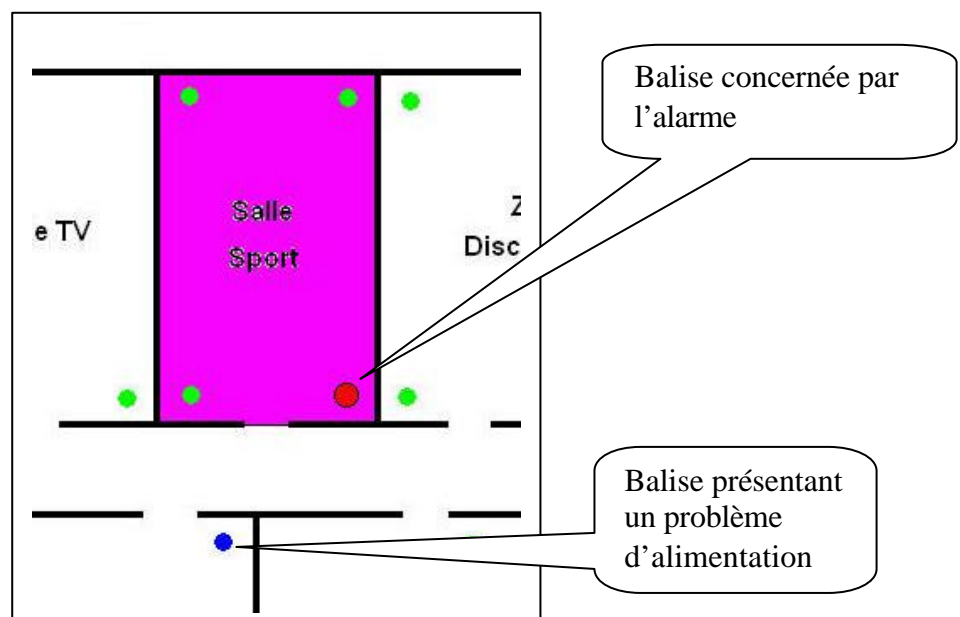

Logiciel de localisation PTI

Le logiciel permet de visualiser sur plan la position du portatif lors d'une alarme PTI. Les balises sont regroupées par zones.

Ecran principal :

The screenshot shows the main interface of the PTI localization software. The window title is "Gestion Localisation (PTI) V1.0.00". The main display area is titled "Pas d'Alarmes" and shows a floor plan for "Bâtiment 2 - Rez-de-chaussée". The floor plan includes rooms: Infirmierie, Salle TV, Salle Sport, Zone Disciplinaire, Local, Réfectoire, Poste Gardiens, and Parloir. Green dots indicate mobile devices in various rooms, and one blue dot is in the Poste Gardiens. A legend on the left indicates: Green dot for R.A.S., Red dot for Alerte PTI, Blue dot for Problème Alimentation, and Yellow dot for Bonne. Below the legend is a table of mobile devices:

A callout box points to the "Etat général du système" text at the top right of the interface.

L'écran est divisé en 4 zones principales :

- La zone de plan avec visualisation des balises
- La zone Historique des évènements
- La zone des portatifs précisant leur état.
- La zone du haut qui précise l'état général du système

Ecran en cas d'alarme :

En cas d'alarme :

- L'état général du système indique le problème en cours
- la zone qui a détecté l'alarme devient rouge ainsi que la balise concernée.

- Le portatif concerné passe en Rouge